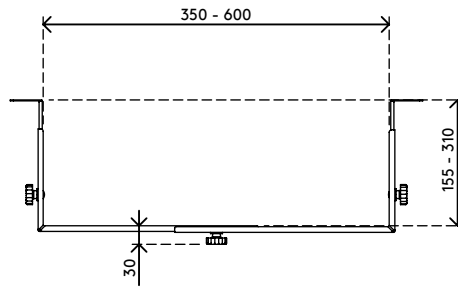

32.182

Viewgo computerhouder - bureau 182

Deze computerhouder bestaat uit computerbevestigingsbeugels die onder een bureaublad worden gemonteerd om een computer van de vloer te houden. Op die manier verzamelt de computer veel minder stof en is deze eenvoudiger te bereiken en te onderhouden. De beugels kunnen horizontaal of verticaal worden gemonteerd en ondersteunen zo een breed scala aan computers.

- Wordt onder het bureaublad gemonteerd
- Ondersteunt zowel horizontale als verticale bevestiging
- Zowel in hoogte als in breedte verstelbaar
- Bestaat uit twee beugels
- Draagvermogen van max. 35 kg
- Vervaardigd uit staal
- Max. afmetingen CPU: verticaal tussen 150 - 250 mm breed en 340 - 460 mm hoog
- Max. afmetingen CPU: horizontaal tussen 350 - 600 mm breed en 155 - 310 mm hoog

horizontaal/
verticaal

150 - 250 mm
(5,9 - 9,8")

340 - 460 mm
(13,3 - 18,1")

max
35 kg

Viewgo computerhouder - bureau 182

2020/05/26

32.182

 410 x 195 x 70 mm