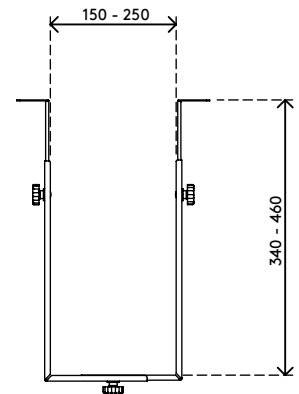

32.182

Viewgo computerhouder - bureau 182

Deze computerhouder bestaat uit computerbevestigingsbeugels die onder een bureaublad worden gemonteerd om een computer van de vloer te houden. Op die manier verzamelt de computer veel minder stof en is deze eenvoudiger te bereiken en te onderhouden. De beugels kunnen horizontaal of verticaal worden gemonteerd en ondersteunen zo een breed scala aan computers.

- Wordt onder het bureaublad gemonteerd
- Ondersteunt zowel horizontale als verticale bevestiging
- Zowel in hoogte als in breedte verstelbaar
- Bestaat uit twee beugels
- Draagvermogen van max. 35 kg
- Vervaardigd uit staal
- Max. afmetingen CPU: verticaal tussen 150 - 250 mm breed en 340 - 460 mm hoog
- Max. afmetingen CPU: horizontaal tussen 350 - 600 mm breed en 155 - 310 mm hoog

horizontaal/
verticaal

150 - 250 mm
(5,9 - 9,8")

340 - 460 mm
(13,3 - 18,1")

max
35 kg

Viewgo computerhouder - bureau 182

2020/05/26

32.182

 410 x 195 x 70 mm