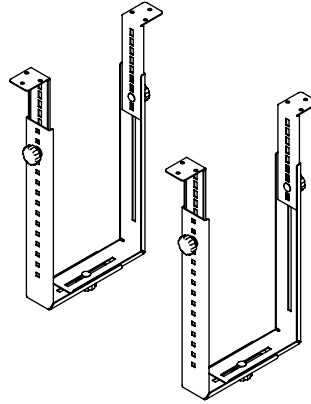

32.182

Viewgo computerhouder - bureau 182

Deze computerhouder bestaat uit computerbevestigingsbeugels die onder een bureaublad worden gemonteerd om een computer van de vloer te houden. Op die manier verzamelt de computer veel minder stof en is deze eenvoudiger te bereiken en te onderhouden. De beugels kunnen horizontaal of verticaal worden gemonteerd en ondersteunen zo een breed scala aan computers.

- Wordt onder het bureaublad gemonteerd
- Ondersteunt zowel horizontale als verticale bevestiging
- Zowel in hoogte als in breedte verstelbaar
- Bestaat uit twee beugels
- Draagvermogen van max. 35 kg
- Vervaardigd uit staal
- Max. afmetingen CPU: verticaal tussen 150 - 250 mm breed en 340 - 460 mm hoog
- Max. afmetingen CPU: horizontaal tussen 350 - 600 mm breed en 155 - 310 mm hoog

horizontaal/
verticaal

150 - 250 mm
(5,9 - 9,8")

340 - 460 mm
(13,3 - 18,1")

max
35 kg

Viewgo computerhouder - bureau 182

2020/05/26

32.182

 410 x 195 x 70 mm