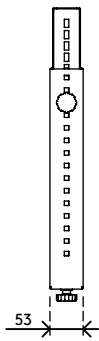

32.182

Viewgo computerhouder - bureau 182

Deze computerhouder bestaat uit computerbevestigingsbeugels die onder een bureaublad worden gemonteerd om een computer van de vloer te houden. Op die manier verzamelt de computer veel minder stof en is deze eenvoudiger te bereiken en te onderhouden. De beugels kunnen horizontaal of verticaal worden gemonteerd en ondersteunen zo een breed scala aan computers.

- Wordt onder het bureaublad gemonteerd
- Ondersteunt zowel horizontale als verticale bevestiging
- Zowel in hoogte als in breedte verstelbaar
- Bestaat uit twee beugels
- Draagvermogen van max. 35 kg
- Vervaardigd uit staal
- Max. afmetingen CPU: verticaal tussen 150 - 250 mm breed en 340 - 460 mm hoog
- Max. afmetingen CPU: horizontaal tussen 350 - 600 mm breed en 155 - 310 mm hoog

horizontaal/
verticaal

150 - 250 mm
(5,9 - 9,8")

340 - 460 mm
(13,3 - 18,1")

max
35 kg

Viewgo computerhouder - bureau 182

2020/05/26

32.182

 410 x 195 x 70 mm