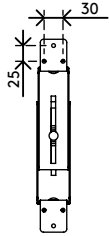

32.182

Viewgo computerhouder - bureau 182

Deze computerhouder bestaat uit computerbevestigingsbeugels die onder een bureaublad worden gemonteerd om een computer van de vloer te houden. Op die manier verzamelt de computer veel minder stof en is deze eenvoudiger te bereiken en te onderhouden. De beugels kunnen horizontaal of verticaal worden gemonteerd en ondersteunen zo een breed scala aan computers.

- Wordt onder het bureaublad gemonteerd
- Ondersteunt zowel horizontale als verticale bevestiging
- Zowel in hoogte als in breedte verstelbaar
- Bestaat uit twee beugels
- Draagvermogen van max. 35 kg
- Vervaardigd uit staal
- Max. afmetingen CPU: verticaal tussen 150 - 250 mm breed en 340 - 460 mm hoog
- Max. afmetingen CPU: horizontaal tussen 350 - 600 mm breed en 155 - 310 mm hoog

horizontaal/
verticaal

150 - 250 mm
(5,9 - 9,8")

340 - 460 mm
(13,3 - 18,1")

max
35 kg

Viewgo computerhouder - bureau 182

2020/05/26

32.182

 410 x 195 x 70 mm