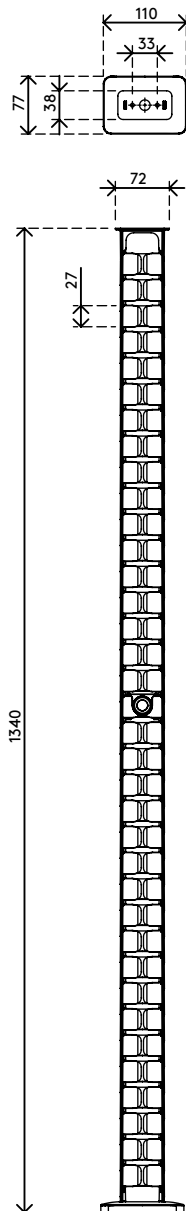

34.462

Addit kabelgeleider zit-sta 130 cm set – bureau 462

Met de Addit kabelgeleider voor zit-sta-bureaus bergt u kabels netjes op en worden ze van uw bureau naar de vloer geleid. De extra lengte maakt het de ideale oplossing voor zit-sta-werkplekken, en het is eenvoudig aan te passen door het toevoegen/verwijderen van componenten. De magneetbevestiging zorgt ervoor dat de kabelgeleider op zijn plaats blijft, terwijl de verzwaarde vloerplaat voor nog meer stabiliteit zorgt. Gemaakt van 100% gerecycled PP.

Op zoek naar een perfecte match met uw interieur? Wij kunnen de kleur en de lengte aanpassen aan uw exacte wensen.

- Voor het opruimen en bundelen van kabels onder het bureau
- Makkelijk aan te passen door items toe te voegen/te verwijderen
- Geschikt voor zit-sta-bureaus tot 1300 mm hoog
- 100% gerecycled PP (Polypropyleen)
- Geschikt voor 18 x 7 mm kabels
- Verzwaarde vloerplaat voor stabiliteit
- Lengte: 1340 mm
- Geproduceerd in Nederland: Nederlands ontwerp, Nederlandse kwaliteit
- Inclusief magneethouder (34.482) plus stickers/schroeven om de kabelgeleider aan het bureau te bevestigen
- Komt in aanmerking voor het Dataflex retourneringsprogramma

Addit kabelgeleider zit-sta 130 cm set – bureau 462

2020/11/25

34.462

 245 x 245 x 60 mm

 1 pcs

 zilver

 0,80 kg

 805410344627