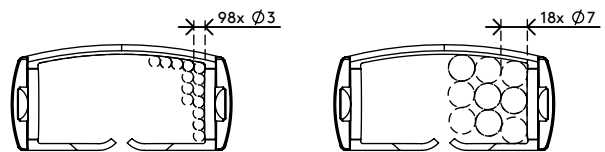

34.462

Addit kabelgeleider zit-sta 130 cm set – bureau 462

Met de Addit kabelgeleider voor zit-sta-bureaus bergt u kabels netjes op en worden ze van uw bureau naar de vloer geleid. De extra lengte maakt het de ideale oplossing voor zit-sta-werkplekken, en het is eenvoudig aan te passen door het toevoegen/verwijderen van componenten. De magneetbevestiging zorgt ervoor dat de kabelgeleider op zijn plaats blijft, terwijl de verzwaarde vloerplaat voor nog meer stabiliteit zorgt. Gemaakt van 100% gerecycled PP.

Op zoek naar een perfecte match met uw interieur? Wij kunnen de kleur en de lengte aanpassen aan uw exacte wensen.

- Voor het opruimen en bundelen van kabels onder het bureau
- Makkelijk aan te passen door items toe te voegen/te verwijderen
- Geschikt voor zit-sta-bureaus tot 1300 mm hoog
- 100% gerecycled PP (Polypropyleen)
- Geschikt voor 18 x 7 mm kabels
- Verzwaarde vloerplaat voor stabiliteit
- Lengte: 1340 mm
- Geproduceerd in Nederland: Nederlands ontwerp, Nederlandse kwaliteit
- Inclusief magneethouder (34.482) plus stickers/schroeven om de kabelgeleider aan het bureau te bevestigen
- Komt in aanmerking voor het Dataflex retourneringsprogramma