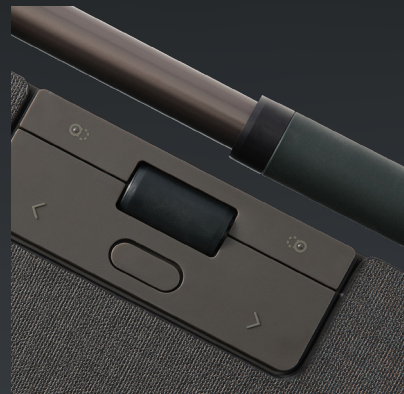

RollerMouse Pro

Een combinatie van design en functionaliteit voor een ergonomisch resultaat

Zorg voor een proactieve benadering van je gezondheid op het werk met een gecentreerde muis waarmee je comfortabel en ergonomisch bureauwerk kunt verrichten. Met de RollerMouse Pro heb je alles binnen handbereik; cursornavigatie, programmeerbare knoppen en een groot scrollwiel bevinden zich allemaal gecentraliseerd recht voor je. We hebben hem zo gemaakt dat je niet hoeft te strekken, te draaien of over te belasten. Hij is perfect aan te passen aan je persoonlijke voorkeuren met de magnetische polssteunen die in verschillende maten en materialen verkrijgbaar zijn.

Twee handen zijn beter dan één

Met een gecentreerde muis worden je armen in een natuurlijke positie voor je lichaam geplaatst. Hierdoor worden schouders, armen en ellebogen ontlast, waardoor je een comfortabelere en ergonomischere werkhouding krijgt. Het maakt variatie mogelijk, omdat je je rechter- en linkerhand kunt gebruiken voor cursornavigatie terwijl je de klikbare Rollerbar bedient met een lichte aanraking van je vingertoppen. Eenvoudig gezegd: je hebt alle functies binnen handbereik.

Individuele behoeften, individuele oplossingen

Pas je RollerMouse Pro aan je persoonlijke voorkeuren aan met de unieke magnetische polssteunen, waardoor je gemakkelijk kunt wisselen tussen de verschillende modellen zonder gebruik te hoeven maken van enig hulpmiddel. Onze brede selectie van polssteunen is ontworpen om aan je fysieke behoeften en stilistische wensen te voldoen. Het is eenvoudig om te wisselen tussen klikgeluiden, cursorsnelheid en klikweerstand, en zo de stijl te vinden die voor jou het beste werkt.

Plug en Play installatie

Sluit de RollerMouse Pro aan op je pc of Mac via Bluetooth, de USB-ontvanger of kabel, afhankelijk van de gewenste methode. Hij is geschikt voor zowel brede als compacte toetsenborden. Beheer meerdere schermen en pas de programmeerbare knoppen aan je favoriete sneltoetsfuncties aan.