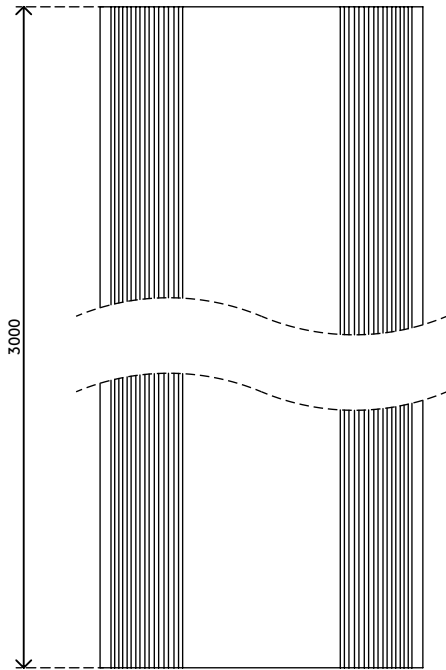

31.303

Addit kabelafdekking 300 cm - straight 30

De kabelbeschermer beschermt niet alleen kabels die op de vloer liggen, maar zorgt er ook voor dat u er niet over struikelt. De kabelbeschermer heeft oplopende randen met antisliplaag en drie grote kabelgoten om data- en elektriciteitskabels van elkaar te scheiden vanwege interferentie.

- Gebogen bovenkant met ribbels biedt grip wanneer men erop stapt
- Geschikt voor 6 kabels met een dikte van 7 mm
- Zorgt voor optimale scheiding van data- en stroomkabels
- Eenvoudig aan de vloer te bevestigen met plakband
- Afmetingen (b x d x h): 83 x 3000 x 15 mm

addit

Addit kabelafdekking 300 cm - straight 30

2020/05/26

31.303

 320 x 320 x 115 mm

 1 pcs

 zwart

 1,735 kg