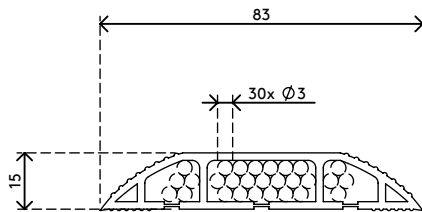

31.303

Addit kabelafdekking 300 cm - straight 30

De kabelbeschermer beschermt niet alleen kabels die op de vloer liggen, maar zorgt er ook voor dat u er niet over struikelt. De kabelbeschermer heeft oplopende randen met antisliplaag en drie grote kabelgoten om data- en elektriciteitskabels van elkaar te scheiden vanwege interferentie.

- Gebogen bovenkant met ribbels biedt grip wanneer men erop stapt
- Geschikt voor 6 kabels met een dikte van 7 mm
- Zorgt voor optimale scheiding van data- en stroomkabels
- Eenvoudig aan de vloer te bevestigen met plakband
- Afmetingen (b x d x h): 83 x 3000 x 15 mm

addit

Addit kabelafdekking 300 cm - straight 30

2020/05/26

31.303

 320 x 320 x 115 mm

 1 pcs

 zwart

 1,735 kg